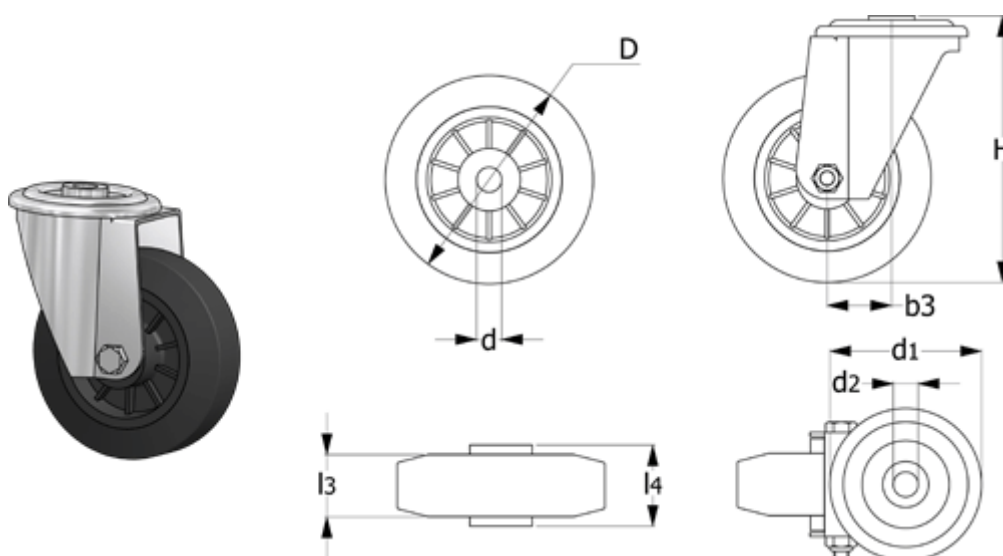

Varenummer: 2314449718
Beskrivelse: E+G gummi hjul 449718
RE.E2-180-FBL Drejeligt konsol u/bremse

Mål

b3 = 56
d = 20
D = 180
d1 = 120
d2 = 20
Dynamisk belastning (N) = 1800
g = 2280
H = 214

Kode = 449718
l3 = 45
l4 = 59
Rullemodstand (N) = 1300
Type = RE.E2-180-FBL